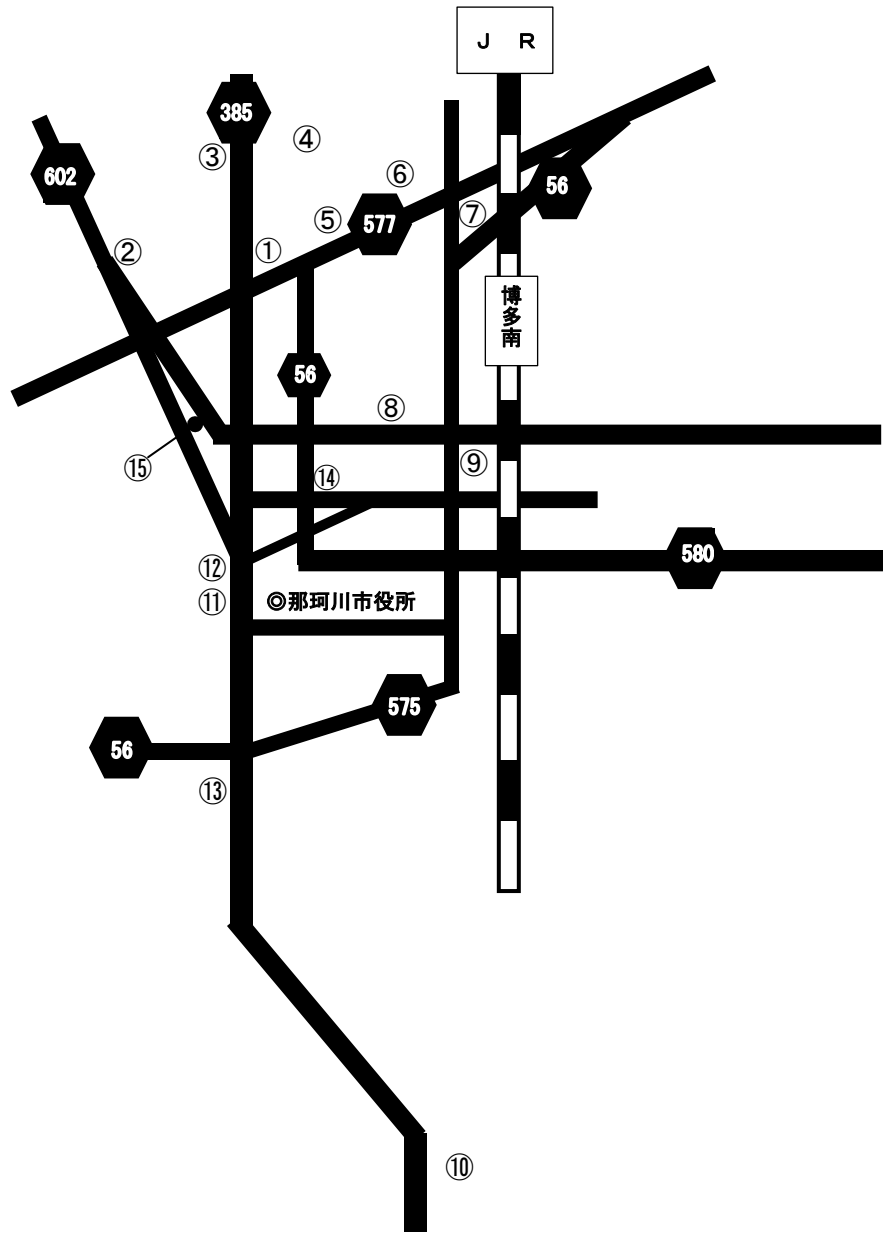

那珂川市（児童） ※通所・入所事業所のみ

ページ	事業所名	サービス種別	ページ	事業所名	サービス種別
534	① コペルプラス	児発	452	② こばんはうすさくら	児発
702	③ つつむ	放デイ	704	④ UNICO那珂川	放デイ
712	⑤ ばんび	放デイ	538, 708, 734	⑥ はびりすサポートあしたね・こはる日和	放デイ・児発・保育所等
710	⑦ ぶーやん福岡 なかがわ	放デイ	706	⑧ ちゃれんじくらぶ那珂川	放デイ
714	⑨ ぷらっとほーむ	放デイ	716	⑩ ひまわりらんどなかがわ	放デイ
718	⑪ さくら2号館	放デイ	720	⑫ さくら西隈館	放デイ
722	⑬ ふたば	放デイ	724	⑭ ぶーやん福岡 ごろうまる	放デイ
726	⑮ ぶーやん福岡 えこ	放デイ