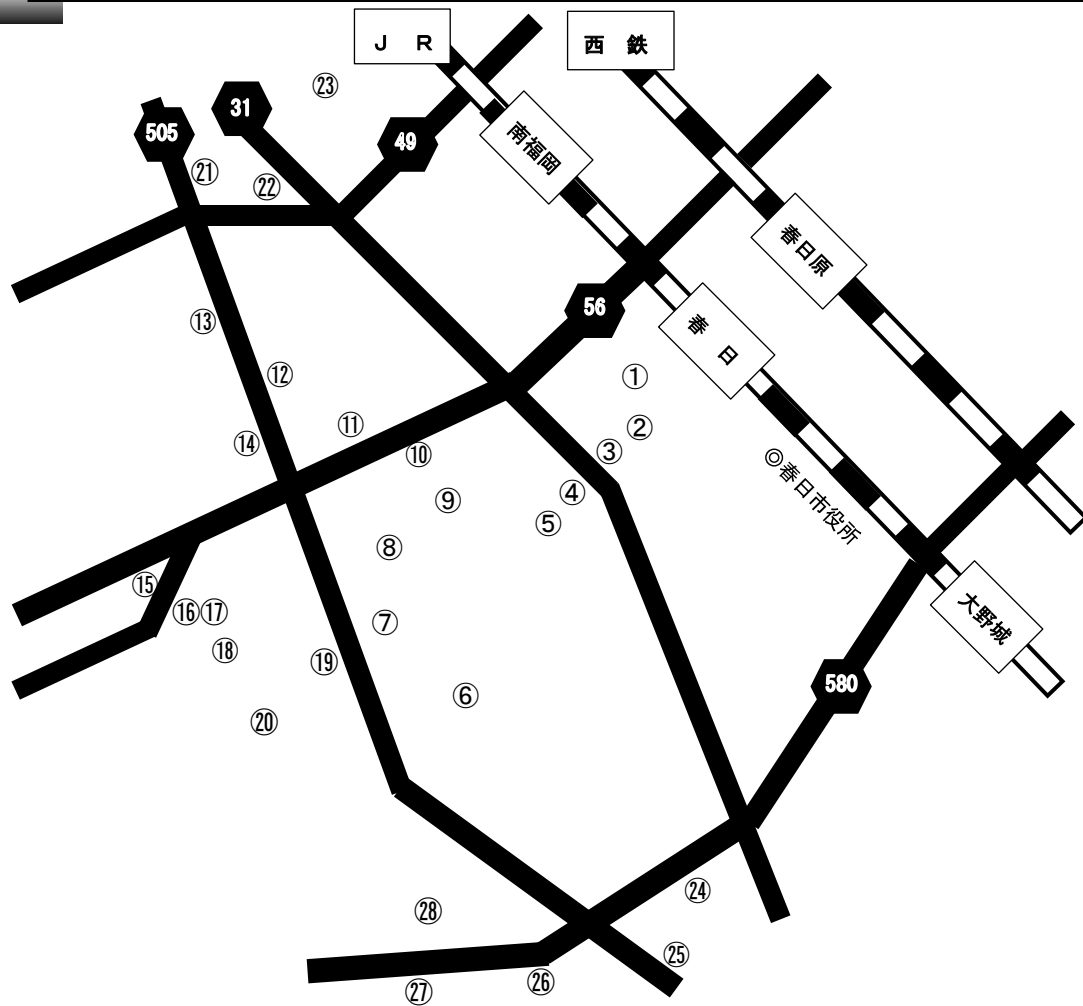

春日市（児童） ※通所・入所事業所のみ

ページ	事業所名	サービス種別	ページ	事業所名	サービス種別
444	① おひさま春日	児発	546	② スリール光町	放デイ
446, 544	③ ジャングルひろば	児発・放デイ	450, 550	④ あぶりこっと	児発・放デイ
452	⑤ こばんはうすさくら	児発	560	⑥ ひまわり	放デイ
470	⑦ ピースいちのたに	児発	458, 558	⑧ リハルキッズ	児発・放デイ
456, 554	⑨ あおりんご	児発・放デイ	556	⑩ ペアレントかすが	放デイ
454	⑪ くれよんクラブ	児発	576	⑫ 未来クラブ春日	放デイ
586	⑬ オリーブの木	放デイ	574	⑭ ちゃれんじくらぶ	放デイ
566	⑮ aruku	放デイ	466, 572, 730	⑯ モンテ	児発・放デイ・保育所等訪問
568	⑰ さんさん	放デイ	464, 570	⑱ さんさんキッズ	児発・放デイ
468, 578	⑲ REBORN	児発・放デイ	472	⑳ UNICO春日	児発
588	㉑ Alucu かすが	放デイ	584	㉒ 太陽のリハげんき	放デイ
476, 731	㉓ マママとまママ	児発・保育所等訪問	548	㉔ さくら3号館	放デイ
448	㉕ ピース	児発	460, 562	㉖ LUANA	児発・放デイ
462, 564	㉗ カーサ	児発・放デイ	582	㉘ 晴れる家	放デイ