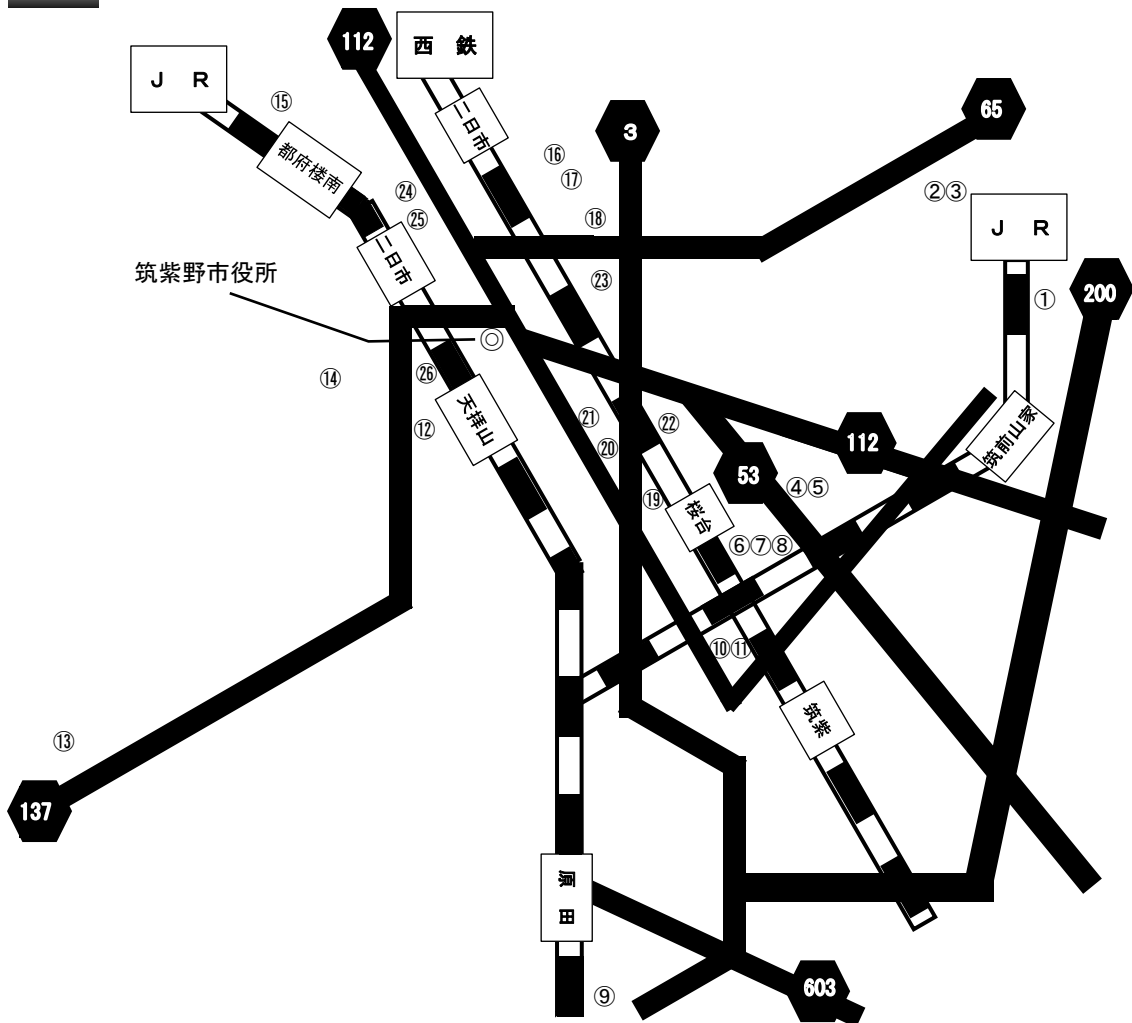

筑紫野市（障がい者） ※通所・入所事業所のみ

ページ	事業所名	サービス種別	ページ	事業所名	サービス種別
377	① わいわい	共同生活援助	296	② クラブハート	就労B
128	③ リハモールちくし	生活介護	130	④ フレンズ	生活介護
379	⑤ ほほえみ	共同生活援助	134	⑥ さるびあ学園	生活介護
132, 300	⑦ はーと&はーと	生活介護・就労B	220, 298	⑧ さるびあ作業所	就労移行・就労B
381	⑨ グループホーム天心園	共同生活援助	302	⑩ フードラボ光明庵	就労B
136	⑪ ペアレント	生活介護	138	⑫ シンフォニア	生活介護
140, 174, 304	⑬ 天心園	生活介護・短期入所・施設入所・就B	306	⑬ カグラ	就労B
142, 175	⑮ たんぽぽ	生活介護・短期入所	308	⑮ AISHIN	就労B
310	⑰ ココスタ筑紫野	就労B	246	⑰ インクルージョンむらさき	就労A
176, 314, 385	⑲ アシスト楼台, ピアッツァ楼台	短期入所・生活訓練・就B・共同生活援助	248	⑲ グリーンプーす	就労A
250	⑳ スタークサポート	就労A	312	⑲ オーガニックパルティ	就労B
383	㉓ アゼスホーム	共同生活援助	252	㉓ アルファリンク	就労A
318	㉕ 太陽	就労B	316	㉕ えのき天拝	就労B