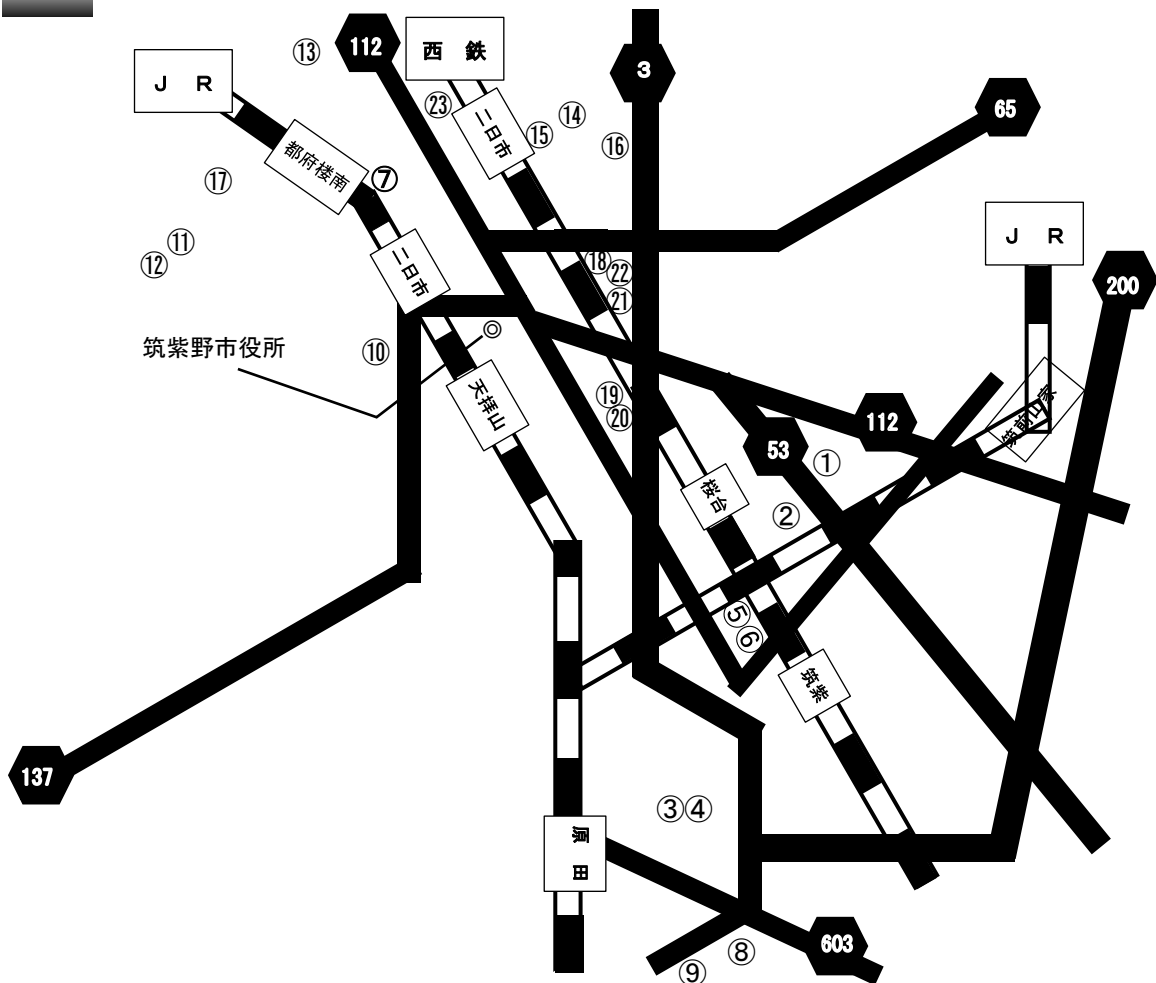

筑紫野市（児童） ※通所・入所事業所のみ

ページ	事業所名	サービス種別	ページ	事業所名	サービス種別
480	① どんぐり	児発	478	② ちくしのスマイルキッズ	児発
484, 592	③ 発達こどもアカデミー原田校	児発・放デイ	482, 590	④ SOALA原田校	児発・放デイ
594	⑤ ペアレント	放デイ	596	⑥ あおぞら縁ちくしクラブ	放デイ
598	⑦ あおぞら縁ちくしクラブ2	放デイ	488, 602	⑧ 発達こどもアカデミー美しが丘校	児発・放デイ
486, 600	⑨ 児童ルームたちっキッズ	児発・放デイ	604	⑩ ドリーム	放デイ
606	⑪ ちとせ夢キッズ天拝坂	放デイ	490, 608	⑫ 発達こどもアカデミー天拝校	児発・放デイ
610	⑬ 和み園	放デイ	612	⑭ UNICO筑紫野	放デイ
614	⑮ スリーピース	放デイ	492, 616	⑯ 未来こども育成クラブ	児発・放デイ
494	⑰ 和み園	児発	618	⑰ えにし	放デイ
624	⑱ たちっキッズ永岡	放デイ	496, 620	⑳ ALOHAキッズ	児発・放デイ
622	㉑ ぽこあぽこ	放デイ	626	㉒ 七色の音	放デイ
628	㉓ エルロン二日市	放デイ