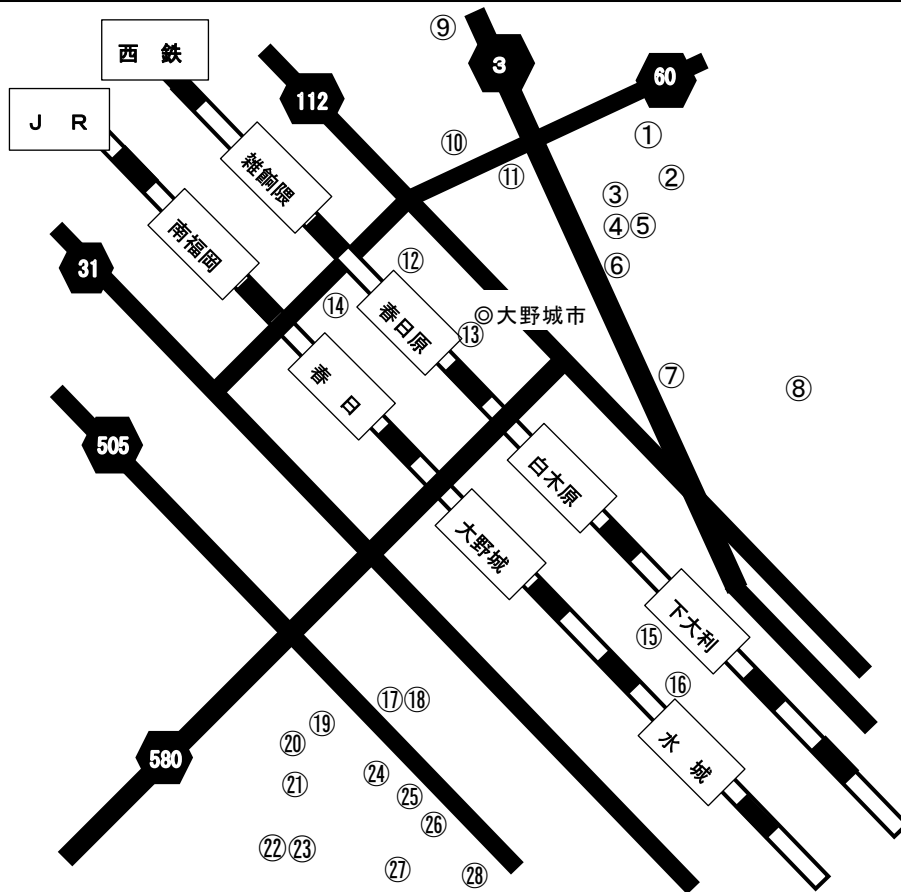

大野城市（児童） ※通所・入所事業所のみ

ページ	事業所名	サービス種別	ページ	事業所名	サービス種別
630	① UNICO大野城	放デイ	498	② Lapoale 福岡	児発
636	③ LEIF大野城	放デイ	634	④ 陽	放デイ
632	⑤ ハッピーフラワー大野東	放デイ	640	⑥ ハッピーフラワー	放デイ
638	⑦ ちいさなたね大城	放デイ	648	⑧ まどか園	児発・放デイ
642	⑨ フィール	放デイ	644	⑩ ハッピーテラス大野城	放デイ
646	⑪ ちいさなたね筒井	放デイ	500	⑫ KIDS ACADEMY 大野城	児発
650	⑬ W I N G 曙町	放デイ	503	⑭ コペルプラス春日原	児発
652	⑮ スリーピース大野城	放デイ	654	⑯ 野の花 下大利	放デイ
666	⑰ UNICO南ヶ丘	放デイ	512	⑱ おひさま大野城	児発
670	⑲ レインボー若草	放デイ	664	⑳ 幸愛	放デイ
514, 672	㉑ COMPASS	児発・放デイ	508	㉒ おひさま 南ヶ丘	児発
658	㉓ しあわせ駅	放デイ	506	㉔ おひさま 大野南	児発
510, 668	㉕ ジャングルひろば横峯校	児発・放デイ	660	㉖ ほっと	放デイ
662	㉗ スリール 南ヶ丘	放デイ	656	㉘ WINGつつじヶ丘	放デイ