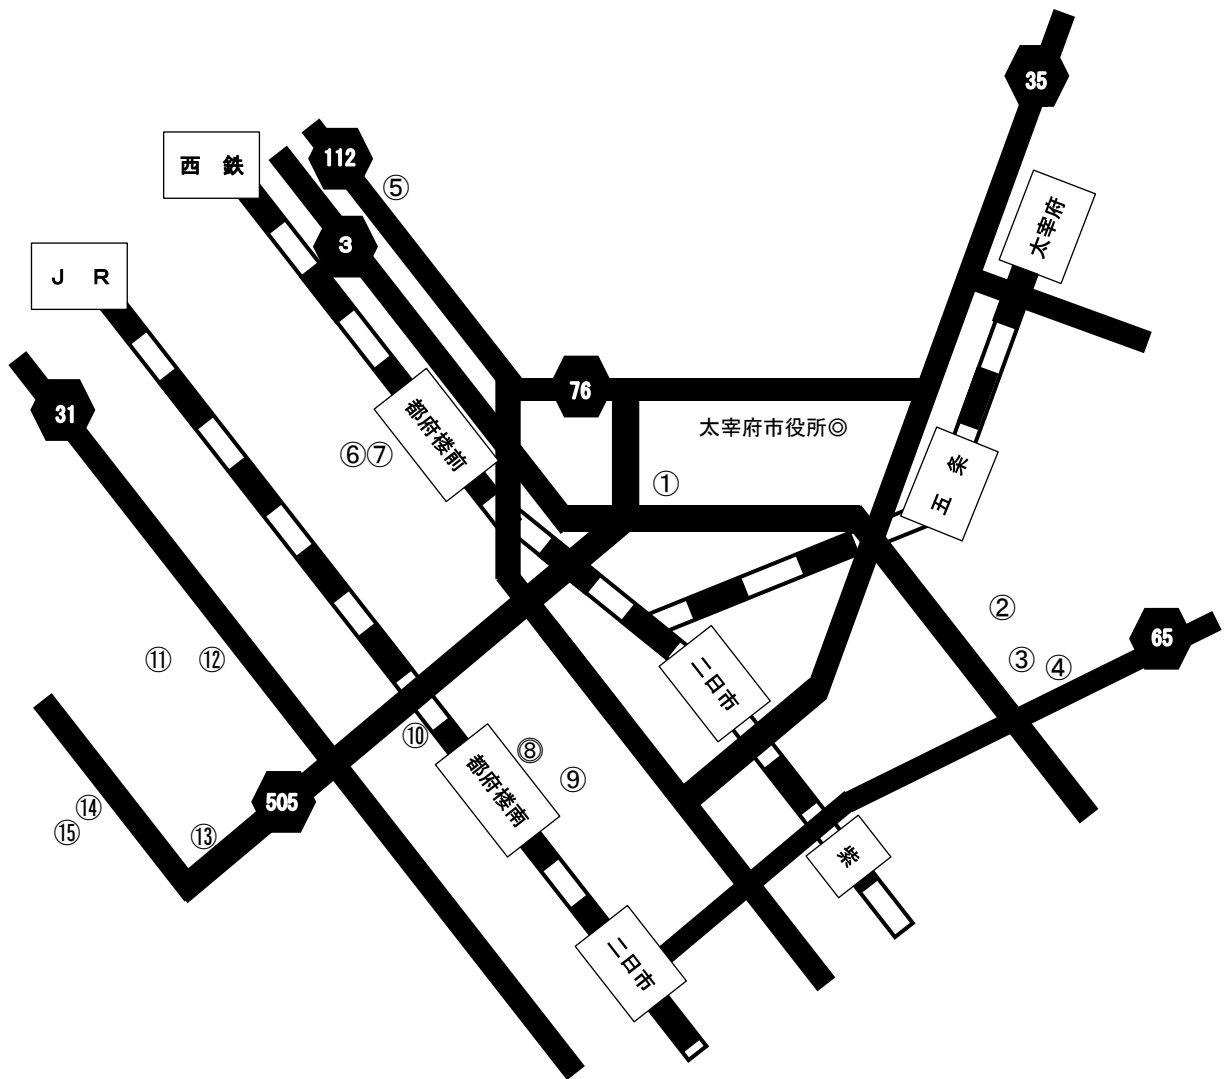

太宰府市（児童） ※通所・入所事業所のみ

ページ	事業所名	サービス種別	ページ	事業所名	サービス種別
674	① わいわいクラブ	放デイ	526, 686	② あおりんご太宰府	児発・放デイ
524, 684, 732	③ ひびお	児発・放デイ・保育所等	682	④ たっちキッズ太宰府	放デイ
688	⑤ ぱるがーでん	放デイ	518	⑥ リハルキッズDAZAIFU2	児発
516, 676	⑦ リハルキッズDAZAIFU	児発・放デイ	522, 680	⑧ 発達こどもアカデミー都府南	児発・放デイ
520, 678	⑨ エルロン都府南	児発・放デイ	530, 694, 733	⑩ すみれ園	児発・放デイ・保育所等
700	⑪ すぼりぽ	放デイ	532, 698	⑫ ハッピー-DAYS太宰府	児発・放デイ
692	⑬ アニマートださいふ	放デイ	528, 696	⑭ とくとくとく	児発・放デイ
690	⑮ 太宰府ほっと	放デイ