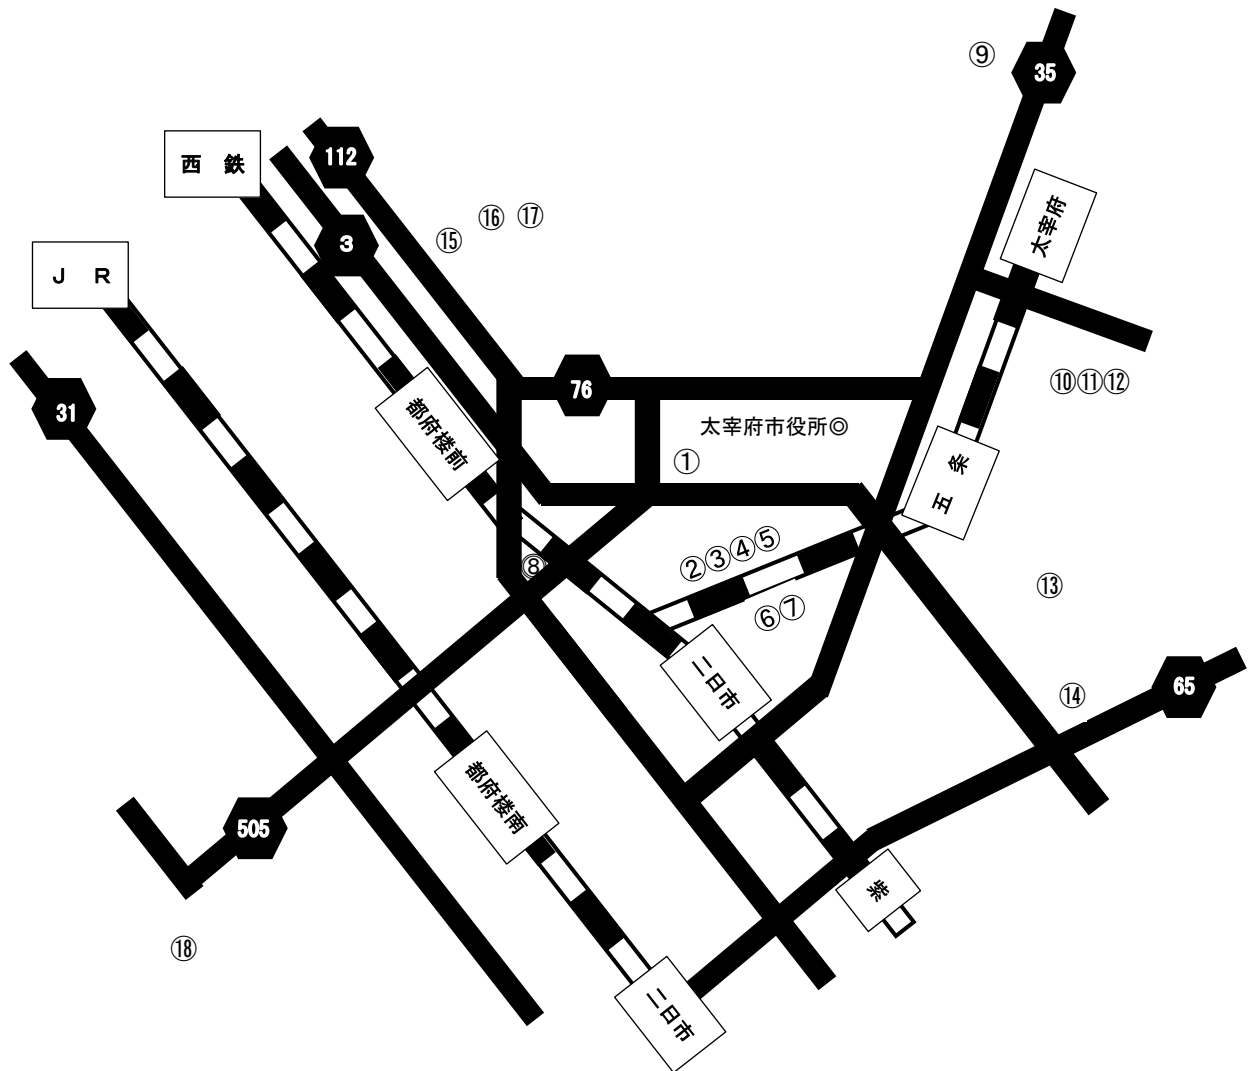

太宰府市（障がい者） ※通所・入所事業所のみ

ページ	事業所名	サービス種別	ページ	事業所名	サービス種別
156	① わいわいクラブ	生活介護	179, 399	② さくら館・なずな館	短期入所・共同生活援助
401	③ 花水木	共同生活援助	266	④ 太宰府市就労支援センター	就労A
397	⑤ えのきコスモス	共同生活援助	344	⑥ 和楽えのき	就労B
403	⑦ ミキ・ホーム	共同生活援助	346	⑧ とびうめワークセンター	就労B
158	⑨ 福岡光明園	生活介護・施設入所	268	⑩ ODOA	就労A
405	⑪ あいしん	共同生活援助	407	⑫ メゾンブランセ	共同生活援助
409	⑬ とびうめ荘	共同生活援助	160, 180	⑭ ひびお	生活介護・短期入所
270	⑮ つばさ	就労A	411	⑯ MA・TO・SE	共同生活援助
413	⑰ あとり	共同生活援助	162, 181, 348	⑱ 宰府園	生活介護・短期入所・施設入所・就労B