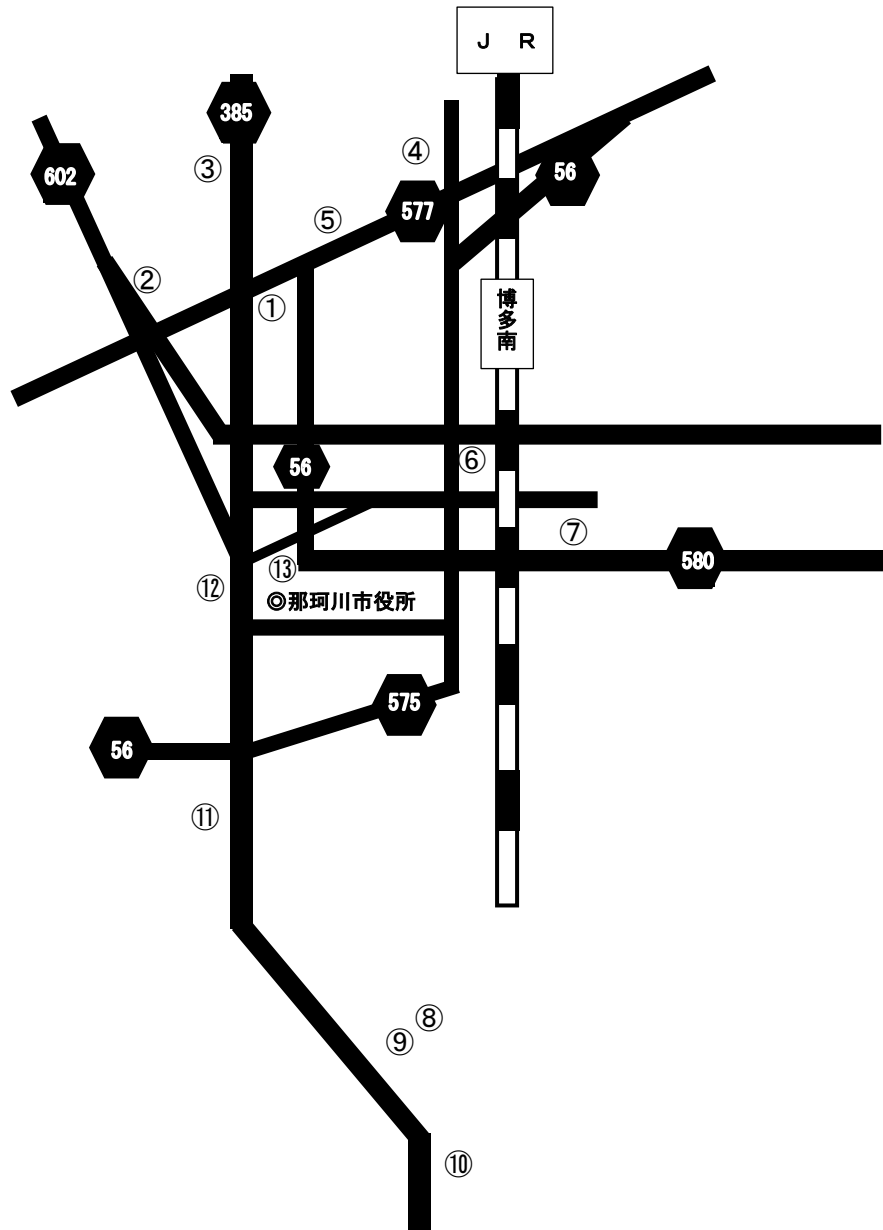

那珂川市（障がい者） ※通所・入所事業所のみ

ページ	事業所名	サービス種別	ページ	事業所名	サービス種別
350	① ひだまり	就B	236, 352	② Mana Mana	就労移行・就B
354	③ ぽると	就B	366	④ ディア・ディア	就労移行・就労定着
164	⑤ ハッピー!ハッピー!!	生活介護	272	⑥ ささえあいの博多南	就A
274	⑦ 福岡自立支援センターむすび	就A	166, 356	⑧ やまもも	生活介護・就B
182, 415	⑨ グループホームやまもも	短期入所・共同生活援助	356	⑩ ひまわりらんど なかがわ	就B
276	⑪ クックチャム マイシヤンス	就A	166, 183	⑫ さくら館	生活介護・短期入所
360	⑬ ソライコ	就B