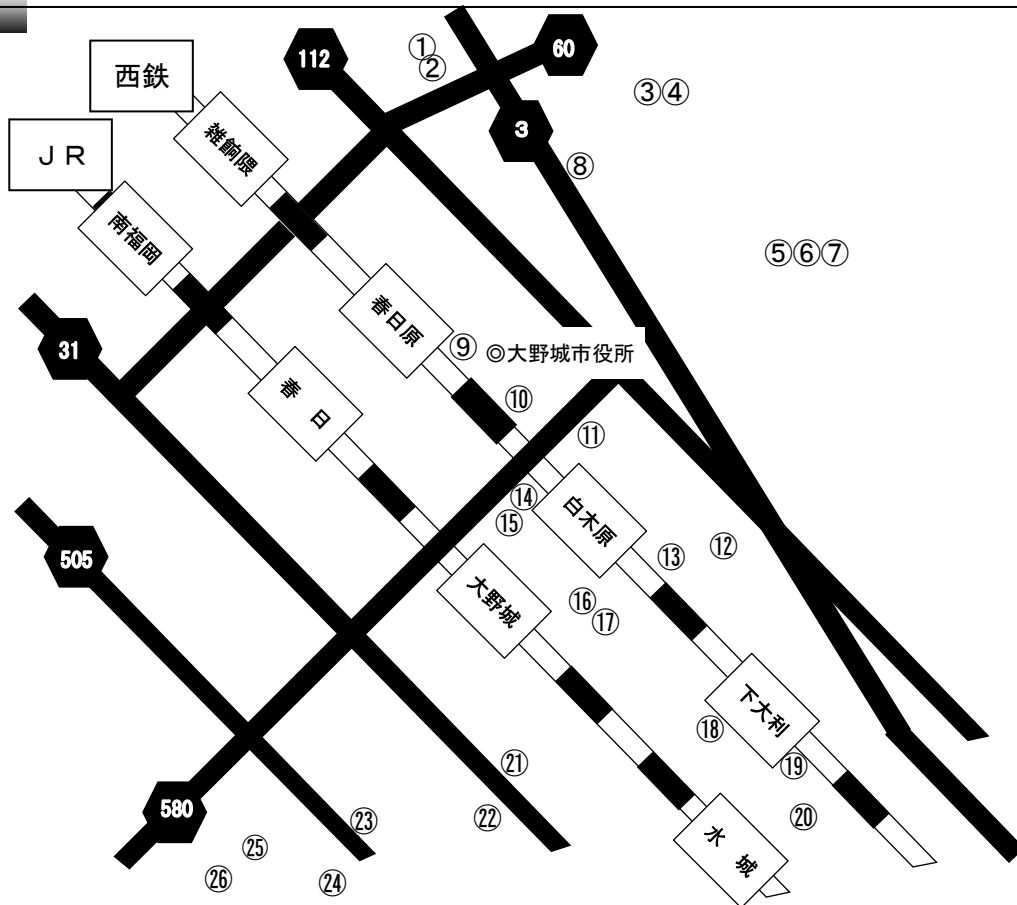

大野城市（障がい者） ※通所・入所事業所のみ

ページ	事業所名	サービス種別	ページ	事業所名	サービス種別
325	① かたつむり	就労B	222, 326	② ワークメイト	就労移行・就B
387	③ ベルフラワー	共同生活援助	254	④ kimika	就A
256, 321	⑤ はまゆうワークセンター	就A・就B	177, 389	⑥ パルテールはまゆう	短期入所・共同生活援助
144, 178	⑦ まどか園	生活介護・短期入所・施設入所	322	⑧ ワークスタイルこすも	就労移行・就B
226, 331	⑨ とまり木	就労移行・就B	224	⑩ あげぼの園	生活介護・施設入所・就労移行・就労B
335	⑪ みぎわ工房	就B	391	⑫ ライトハウス	共同生活援助
262	⑬ ネクスト	就A	230, 260	⑭ なごみ	就労移行・就A
228, 333	⑮ connect	就労移行・就B	258	⑯ We Happy	就A
232, 264	⑰ 門出	就労移行・就A	336	⑰ カフェヒュッテ	就B
393	⑲ アンダンテ	共同生活援助	234, 338, 365	⑳ 第三野の花学園	就労移行・就労B・就労定着
343	㉑ まどか・ゆいばる	生活介護・就労B	395	㉒ 和音	共同生活援助
341	㉓ セルプきのわ	就労B	150	㉔ あみゆう	生活介護
152	㉕ ファン工房ほほえみ	就A・就B	154	㉖ みんなの木	生活介護