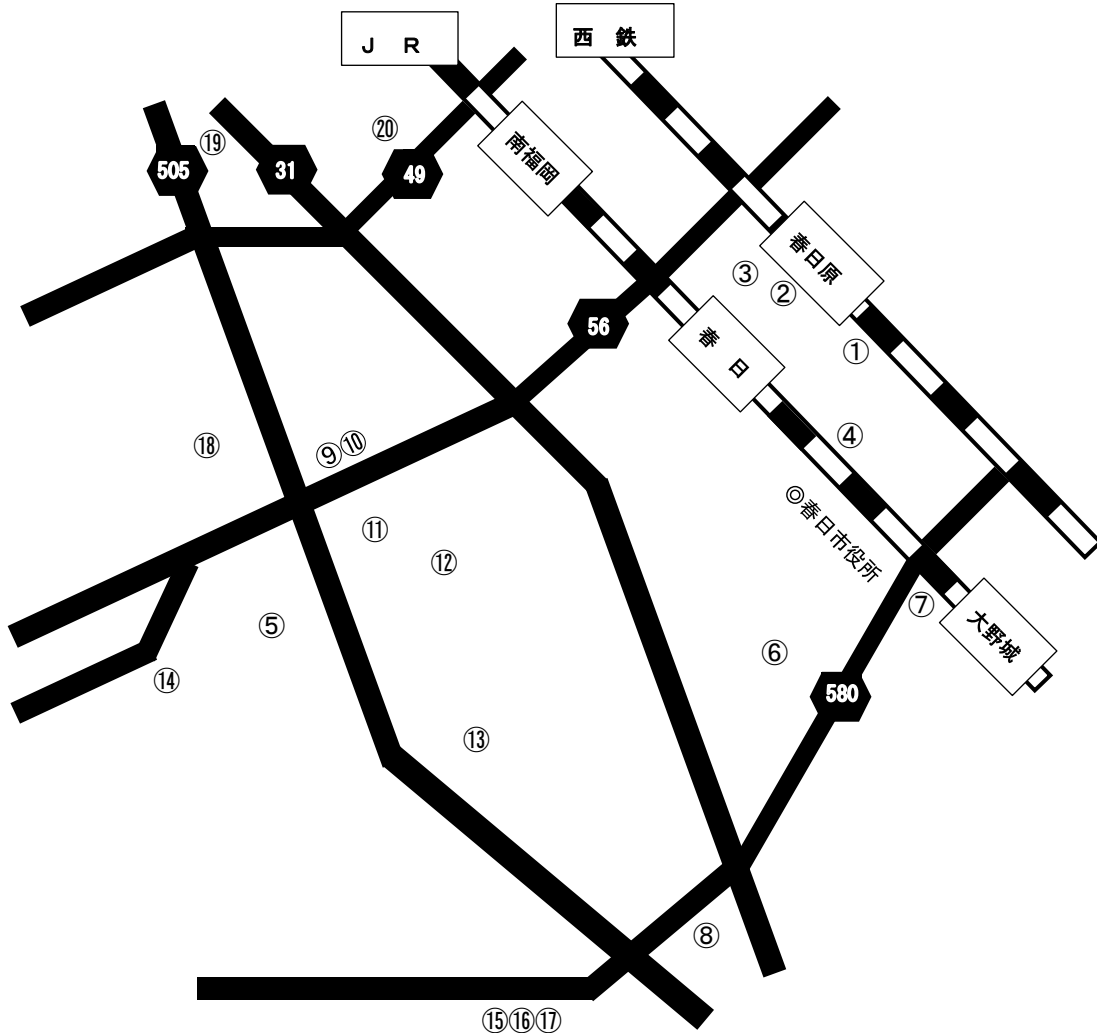

筑紫地区障がい福祉施設の 一覧マップ

春日市（障がい者） ※通所・入所事業所のみ

ページ	事業所名	サービス種別	ページ	事業所名	サービス種別
280	① Life care	就労B	210, 240	② ライフナース	就労移行・就労A
208	③ COCOLIER INSTITUTION	就労移行	212, 282	④ ひなた	就労移行・就労B
118	⑤ あいびい	生活介護	242	⑥ モンラパン	就労A
214, 364	⑦ ワークオフィス絆結	生活訓練・就労移行・就労定着	120	⑧ プレミアム春日	生活介護
122, 216, 284	⑨ ゆり工房	生活介護・就労移行・就労B	124	⑩ にじ	生活介護・生活訓練
369	⑪ 星月	共同生活援助	218, 286	⑫ ブルークローバー	就労移行・就労B
288	⑬ フルール	就労B	172	⑭ モンテ	短期入所
173, 371	⑮ ドリームひこうせん	短期入所・共同生活援助	290	⑯ はるかぜ	就労B
126	⑰ 第2はるかぜ	生活介護・生活訓練	294	⑱ ニイホーム	就労B
244	⑲ ジョブサポかすが	就労A	375	⑳ good mood	共同生活援助