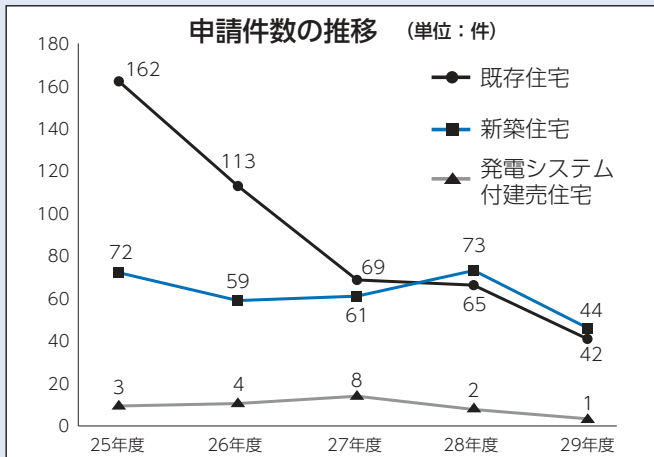

太陽光発電の補助

補助金 最大12万円

※市内の設置業者を利用する場合、更に最大2万円を加算

市では、平成24年7月から住宅用太陽光発電システム設置費の一部を補助し、地球温暖化防止対策の推進や電力需給問題対策の1つとして取り組んでいます。

平成30年度は補助金として90件分、1170万円を予算化しています。家の新築を計画されている人、戸建住宅に住んでいる人で太陽光発電の設置を考えている人は、右ページの補助申請の要件を確認してください。