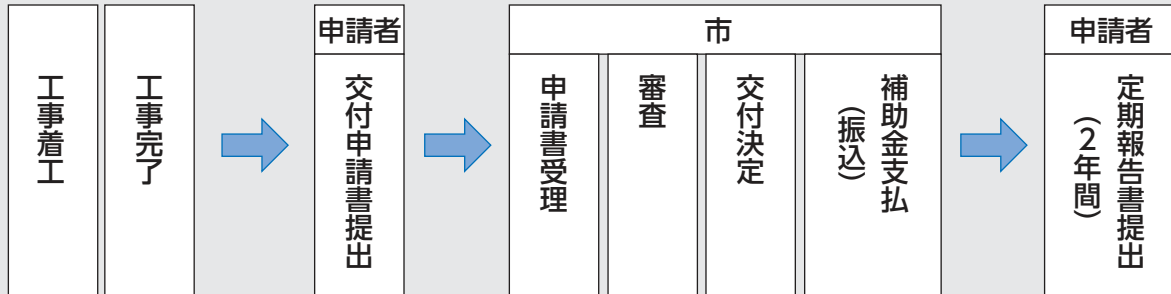

補助金申請の流れ

レンタルエコバッグを使ってみませんか

市と市内のスーパー5店舗が協同で、資源の有効利用のためにレンタルエコバッグを貸し出します。

これは、エコバッグ利用の習慣化によるレジ袋の削減と、環境問題を考えてもらうために行うものです。貸し出したエコバッグは、次に来店するときに必ず返却してください。

- 実施店舗 イオン（大野城店、下大利店、乙金店）、マックスバリュ（御笠川店、若草店）
- 貸出開始日 6月1日(金)