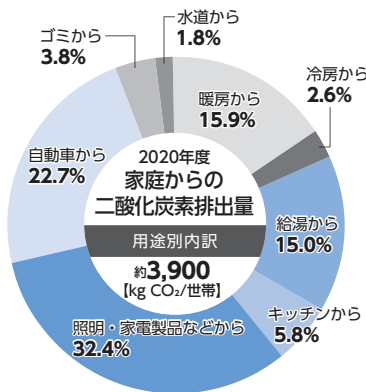

# リサイクル展示会

ごみとして持ち込まれた自転車やスチール家具類を再利用できるように修理し、譲渡・販売します。  
※陶器などの無料配布分の展示はありません。

- 対象者** ◇大野城市民◇春日市民
- 展示品目** ◇自転車(約30台)  
◇スチール家具類(約100点)
- ※自転車・スチール家具類は同一住所各1点まで
- 展示(申込)期間** 10月4日(火)~9日(日)(8日(土)を除く) 午前8時半~午後4時

- 販売価格** ◇自転車 1台2600円(防犯登録料600円を含む)◇スチール家具類 無料
- 申込方法** 申込用紙(会場で配布)に記入し、受付に提出(申込多数の場合は抽選。結果は当選者のみにはがきで通知。10月14日(金)投函予定)
- 当選品引取日時** 10月17日(月)~21日(金) 午前9時~午後3時半(土・日曜日、祝日を除く)
- ※当選はがきを持ってきてください。
- 注意事項**
  - ◇申し込みは来場者(本人)に限ります。
  - ◇同住所で複数申し込みの場合、全て無効です。
  - ◇自転車は、1年以内に自転車の譲渡(辞退を含む)を受けた人は申し込みできません。
- 会場・申し込みと問い合わせ先**  
春日大野城リサイクルプラザ〔春日市春日公園6-2〕 ☎(596)7066 ㊟(595)4140

## 環境講座

省エネ家電に買い替えてみませんか

私たちの生活になくってはならない電気は、発電の過程で地球温暖化の原因となっている二酸化炭素を排出しています。環境省の「令和2年度家庭部門のCO<sub>2</sub>排出実態統計調査(確報値)」によると、家庭で排出する二酸化炭素の約半分は、電気の使用によるとされています。

冷蔵庫や照明などの電化製品がどれだけの電気を消費しているかを理解し、電気使用量を減らす工夫をすることで、家計の節約につながり、地球の温暖化対策に貢献することができます。